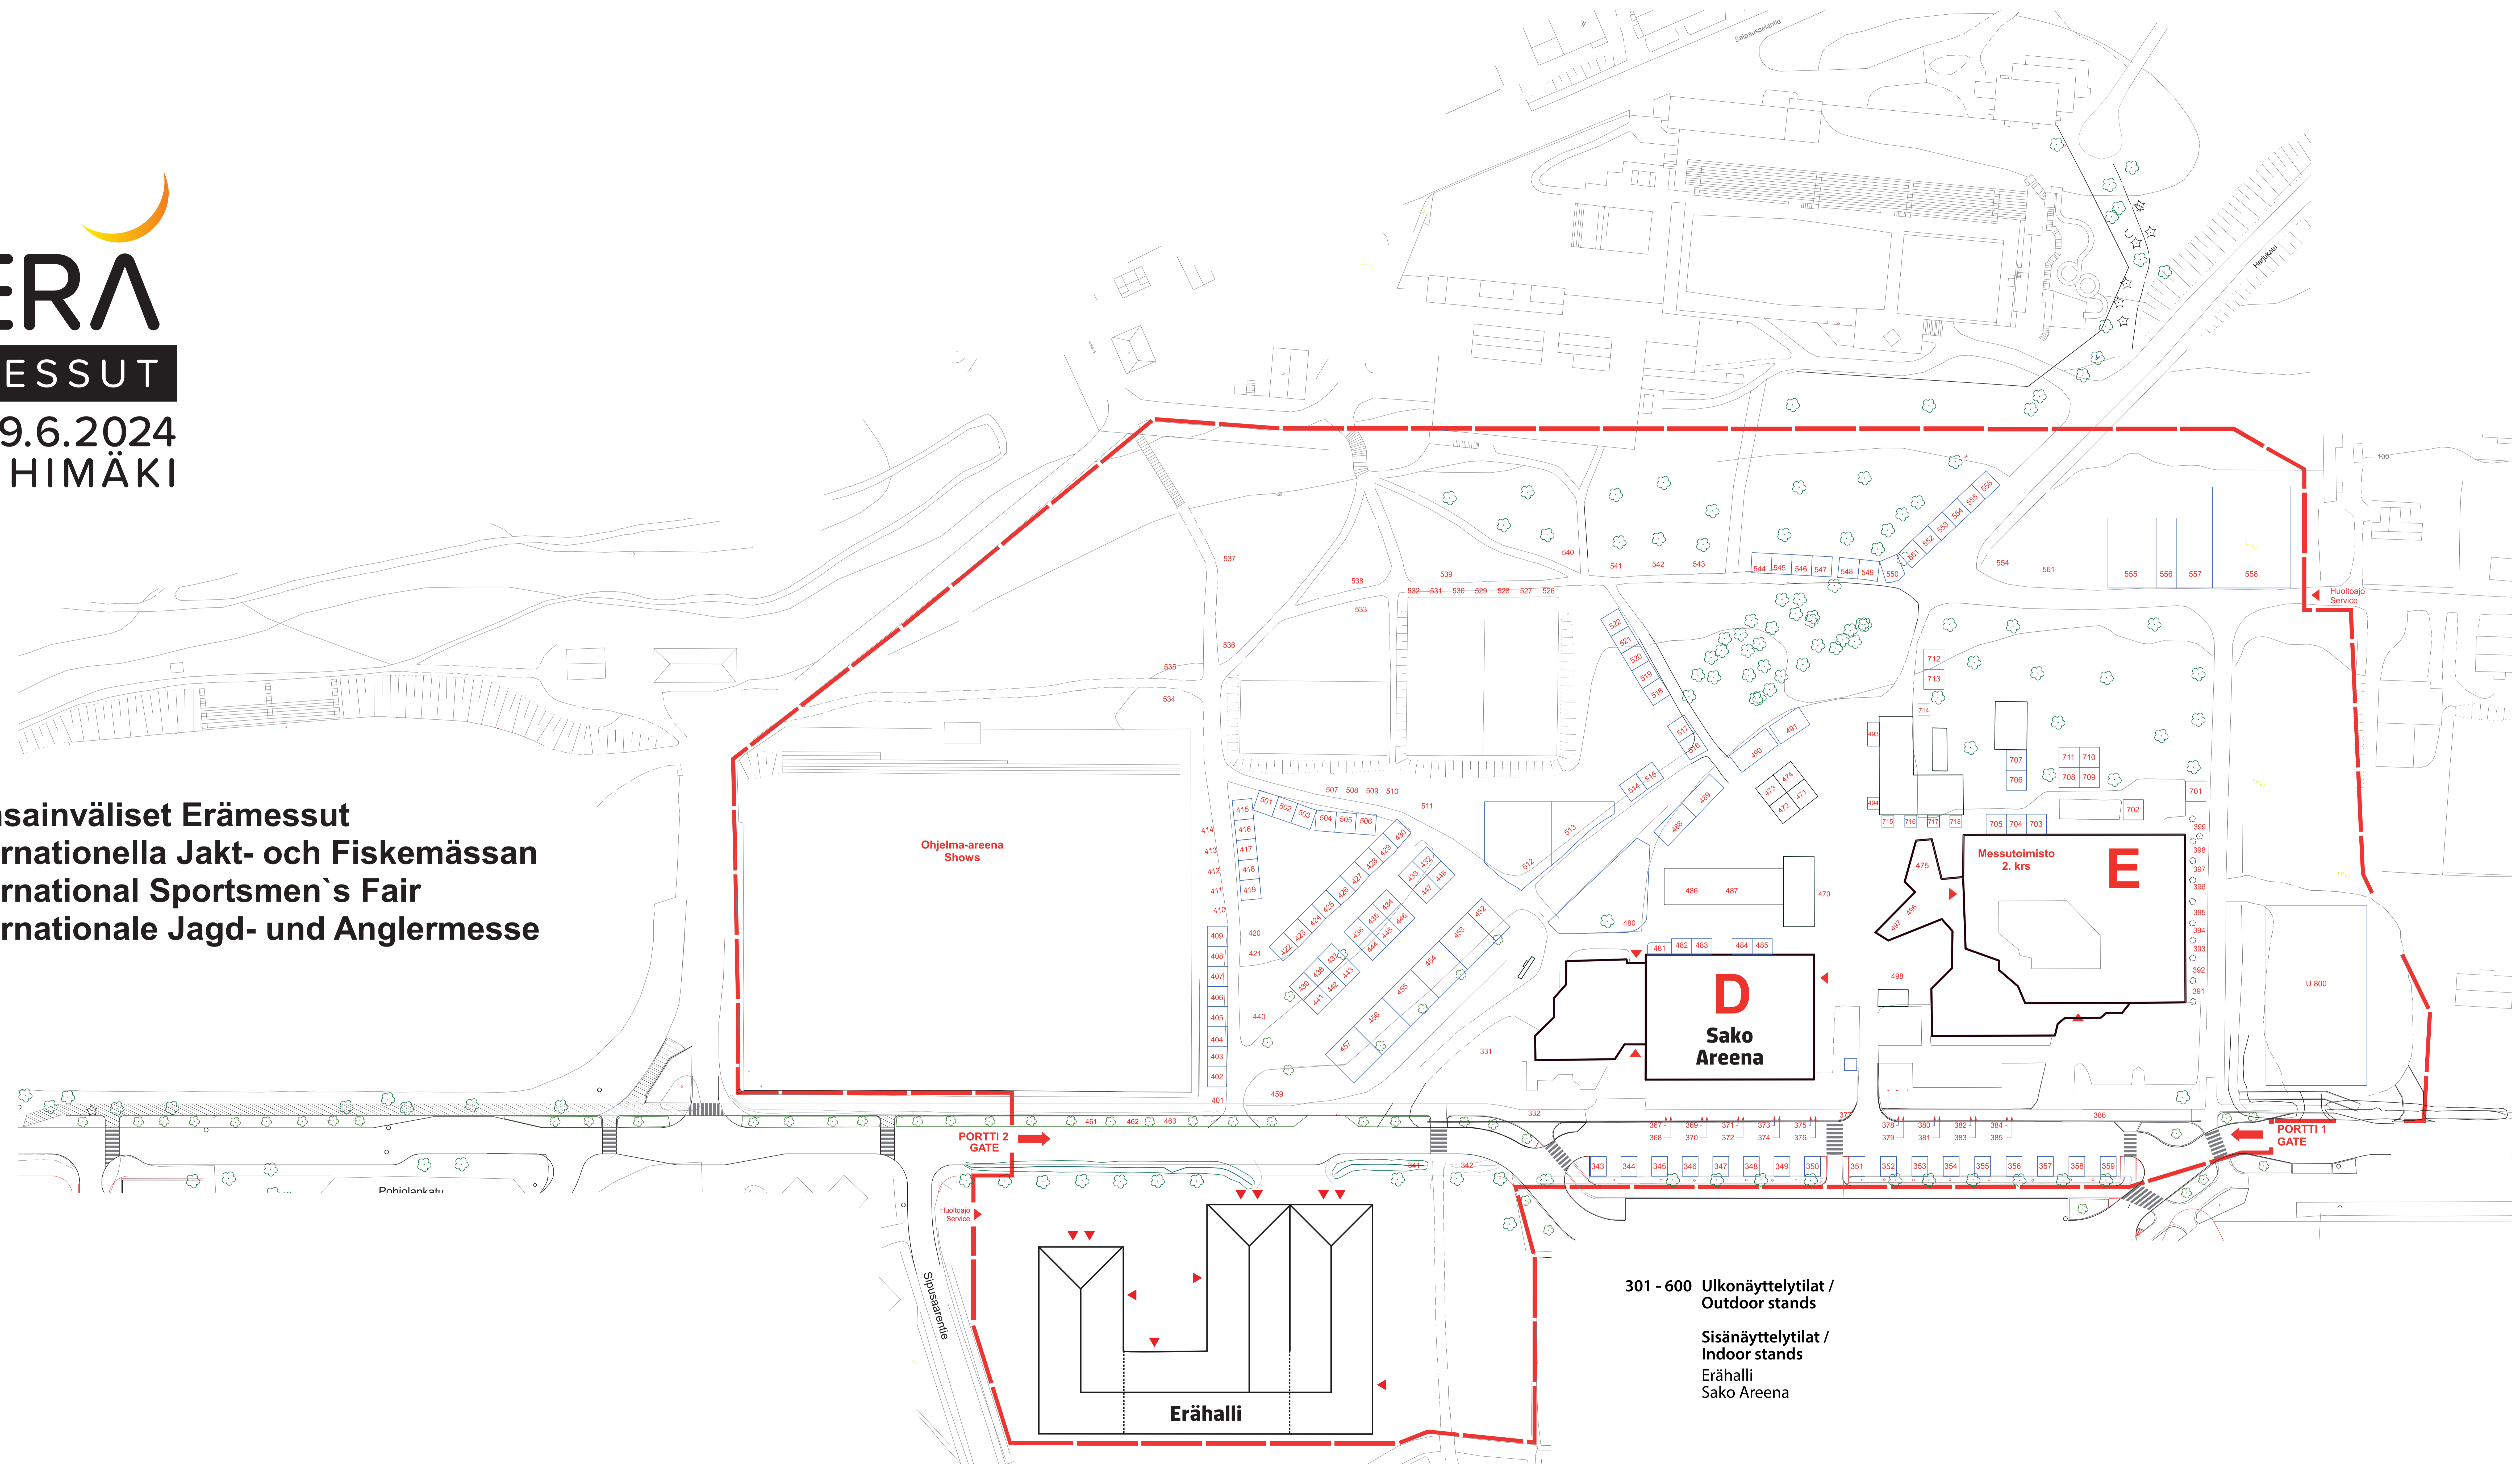

ERA

MESSUT

7.-9.6.2024
RIIHIMÄKI

Kansainväliset Erämessut
Internationella Jakt- och Fiskemässan
International Sportsmen`s Fair
Internationale Jagd- und Anglermesse

301 - 600 Ulkonäyttelytilat /
Outdoor stands
Sisänäyttelytilat /
Indoor stands
Erähalli
Sako Arena